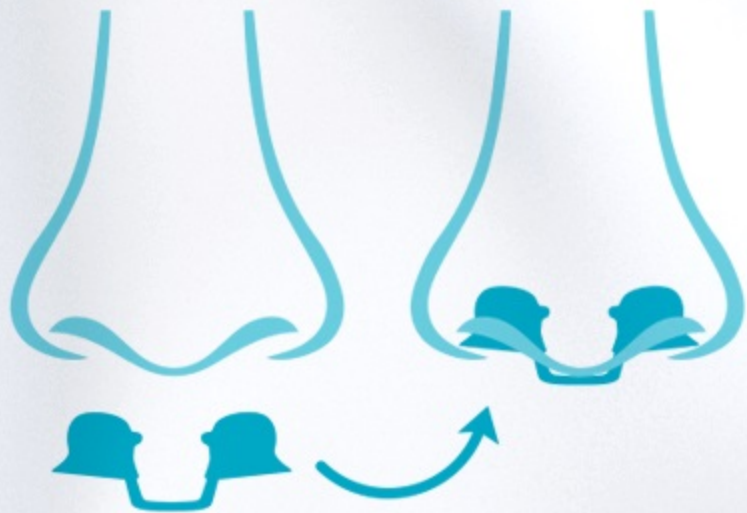

# SMOG FILTER

NOSA smog filter ist ein diskreter Nasenfilter, der effizient schädliche Partikel aus der Luft filtert und so Reizungen der Atemwege mildert.

- ✓ SCHLIESST DICHT AB FÜR HOHE WIRKSAMKEIT
- ✓ ELEKTROSTATISCHE FILTERMEDIEN
- ✓ KOMFORTABEL UND DISKRET
- ✓ ATEMSTROM KANN FREI FLIESSEN

- Vorsichtig in die Nasenöffnungen einführen, bis der Bügel außen am Nasensteg anliegt
- Bis zu acht Stunden verwendbar
- Einmalgebrauch
- Bei auftretenden Reizungen oder Beschwerden nicht verwenden

**Inhaltsstoffe:** TPE, elektrostatische Filtermedien (PP).